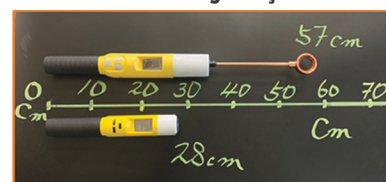

Maior distância e segurança nos testes

Breathalyzer **IBLOW10-C** Bafômetro Passivo

Agora com maior segurança entre o testador e o testado e sensor de CO₂ para detecção de sopro humano.

Concebido para segurança nas empresas e para utilização por agentes da lei. Rápido e preciso testa até 10 pessoas por minuto e fornece a leitura como uma leitura numérica de 3 dígitos ou indicações zero-baixo-alto. Um excelente testador para agentes da lei e pontos de entrada, como eventos ou locais de construção.

Especificações

Indicação do BAC BAC ou mg / l equivalente por LED display e VERMELHO ou VERDE baseado no resultado Positivo / Negativo
Precisão +/- 0,005% de BAC a 0,05% de BAC
Bocal Nenhum Necessário - Exclusiva haste de teste
Sensor Sensor de álcool da célula de combustível de Suracell
Sensor de CO₂ para detecção de sopro
Fonte de energia : Bateria recarregável de 5000 mAh
Peso 426 gr (Incluindo a haste de teste)
Dimensão com a haste (mm) 575 (altura) X 49 (largura) X 51 (profundidade)
Armazenamento dos últimos 5000 testes
Desligamento automático
Indicação de bateria fraca
Tecnologia Coreana

Resultados rápidos e audíveis

Os resultados aparecem dentro de 5 segundos. Se o resultado exceder o valor do ponto de ajuste do dispositivo, o dispositivo vibrará e emitirá um alarme

Procedimento de testes rápidos e sem necessidade de bocais. O sujeito simplesmente sopra no anel da exclusiva haste de teste da unidade.